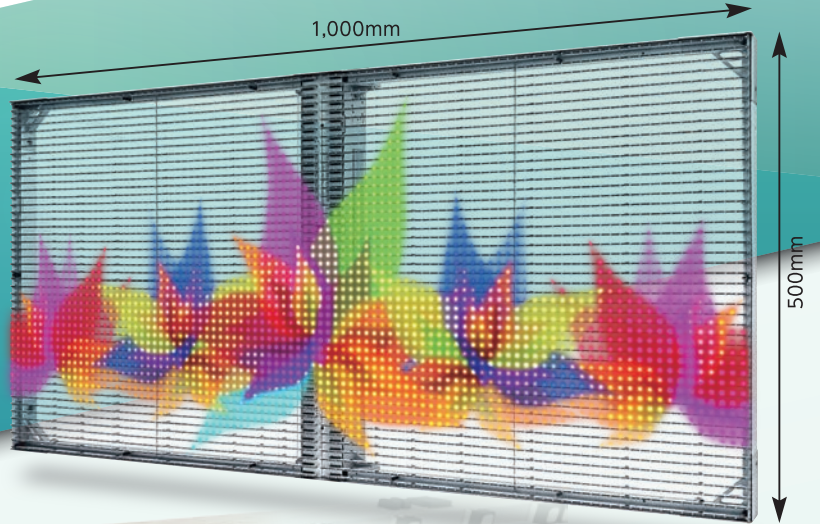

窓がディスプレイに! 空中店舗でも魅力が伝わる

アド×マド!

シースルーLEDディスプレイ

品番: ND-FB1041S

透過型

屋内設置

10.42mm
ピッチ

店舗・施設の窓を有効活用。

屋内に採光を取り入れながら
屋外へ向けて明るい映像でPR!

縦横に拡張自在で、2階以上の
空中店舗にもおすすめです!

※画面は合成・イメージ

導入事例

宿泊施設

ホテルの2階(窓越し)に設置。
注目度が格段に向上し、店舗の認知度が高まりました。

実際の映像を動画でご覧いただけます

<https://youtu.be/V7YMu9ierpg>

日中でも明るく、窓にはっきりと映像が浮かび上がる様子はインパクト抜群です。

超軽量

1台あたり約7.9kgと軽量で、建物への負担も少なく、また取付や接続も簡単に施工性に優れています。

安心の屋内設置

屋内側から外側に向けて窓越しに設置するため、屋外広告物法の範囲外となります。

(景観条例等に抵触する場合がありますので、事前に内容をご確認ください)

電気代イメージ

約 **55** 円/日

※当社基準の条件により測定(一般的に使用されるコンテンツを表示させた場合) ※電気料金目安単価27円/kw・h 1日12時間使用で試算 ※1台使用の場合

連結例 (2×2台)

本体の連結は、六角ボルトとフランジナットで固定し、中央の連結ケーブルを取り付けるだけの簡単設計。

仕様 (1台あたり)

品番	ND-FB1041S
表示サイズ	約 1,000 × 500 mm
解像度	96 × 48 dot
ピッチ(間隔)	10.42 × 10.42 mm
LEDタイプ	SMD 3 in 1
透過率	82%
輝度	約 5,000 cd/m ²
電源電圧	AC100 ~ 200 v (50/60 Hz)
消費電力	最大 420 W
動作温度	気温: -10 ~ 40 °C 相対湿度: 10 ~ 90 % (ただし結露しないこと)
外形寸法	約 1,000 (W) × 500 (H) × 77.5 (D) mm
重量	約 7.9 kg (リア面用アクリル板取付時)
設置条件	屋内仕様