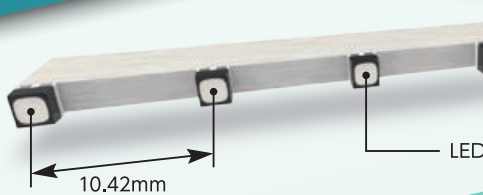

窓がディスプレイに! 空中店舗でも魅力が伝わる

アド×マド!

シースルーLEDディスプレイ

品番: ND-FB1041S

透過型

屋内設置

10.42mm
ピッチ

店舗・施設の窓を有効活用。

屋内に採光を取り入れながら
屋外へ向けて明るい映像でPR!

縦横に拡張自在で、2階以上の
空中店舗にもおすすめです!

導入事例

宿泊施設

ホテルの2階(窓越し)に設置。
注目度が格段に向上し、店舗の認知度が高まりました。

実際の映像を動画でご覧いただけます

<https://youtu.be/V7YMu9ierpg>

銀行

専用コントローラー

フルカラー
LEDディスプレイ
コントローラー

MADE IN JAPAN

DC-Y326

1. 設置サイズに合わせてコンテンツの解像度を自由に設定
   - 高画質な画像と滑らかなテロップ文字を組み合わせで表現
2. ※本製品は、弊社製LEDディスプレイとの組み合わせで使用する専用コントローラーです。

システム構成

専用ソフト(パソコンにインストールする必要があります)で設定した
コンテンツをUSBメモリまたはLAN通信により本体に転送します。

USB転送

LAN転送