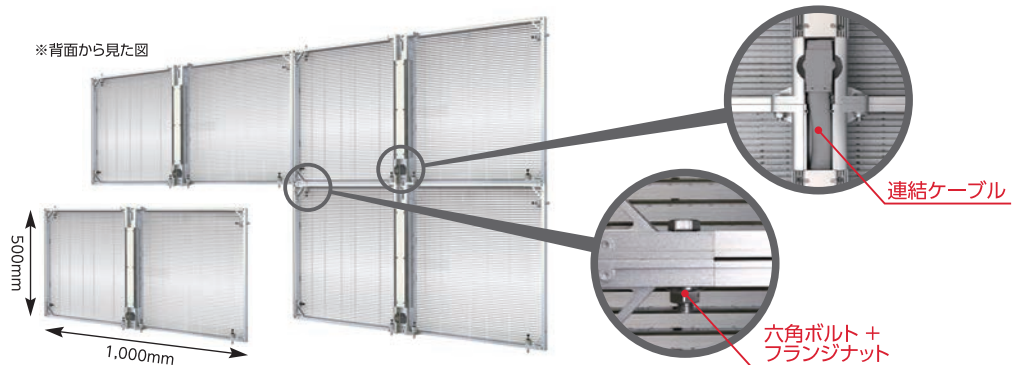

システム構成

専用ソフト(パソコンにインストールする必要があります)で設定した
コンテンツをUSBメモリまたはLAN通信により本体に転送します。

USB転送

LAN転送

主な特徴

高透過性

LEDを実装した基板を格子状に配置することにより屋内に外光を取り込むことができ、閉塞感を軽減します。

超高輝度

日中でも明るく、窓にはっきりと映像が浮かび上がる様子はインパクト抜群です。

超軽量

1台あたり約7.9kgと軽量で、建物への負担も少なく、また取付や接続も簡単に施工性に優れています。

安心の屋内設置

屋内側から外側に向けて窓越しに設置するため、屋外広告物法の範囲外となります。

(景観条例等に抵触する場合がありますので、事前に内容をご確認ください)

電気代イメージ

約 **55** 円/日

※当社基準の条件により測定(一般的に使用されるコンテンツを表示させた場合) ※電気料金目安単価27円/kw・h 1日12時間使用で試算 ※1台使用の場合

連結例 (2×2台)

本体の連結は、六角ボルトとフランジナットで固定し、中央の連結ケーブルを取り付けるだけの簡単設計。

仕様 (1台あたり)

品番	ND-FB1041S
表示サイズ	約 1,000 × 500 mm
解像度	96 × 48 dot
ピッチ(間隔)	10.42 × 10.42 mm
LEDタイプ	SMD 3 in 1
透過率	82%
輝度	約 5,000 cd/m ²
電源電圧	AC100 ~ 200 v (50/60 Hz)
消費電力	最大 420 W
動作温度	気温: -10 ~ 40 °C 相対湿度: 10 ~ 90 % (ただし結露しないこと)
外形寸法	約 1,000 (W) × 500 (H) × 77.5 (D) mm
重量	約 7.9 kg (リア面用アクリル板取付時)
設置条件	屋内仕様